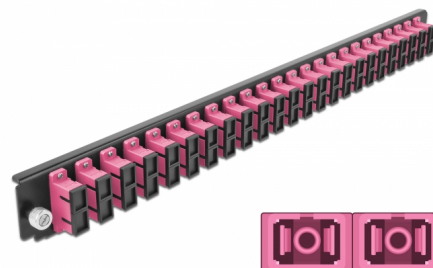

Delock Caja de empalme Panel Frontal 24 puertos SC Duplex violeta de 19"

Descripción

Se puede montar este panel frontal de Delock en una caja de empalme de 19" de Delock.

Número de elemento 43367

EAN: 4043619433674

Pais de origen: China

Paquete: White Box

Detalles técnicos

- Conectores:
 - 24 x SC Duplex hembra >
 - 24 x SC Duplex hembra
- Color: violeta
- Para 48 fibras multimodo OM4
- Contera de cerámica de circonio con tapa de protección
- Para montar en caja de empalmes de 19", 1U
- Carcasa color: negro
- Dimensiones (LAXANxAL): aprox. 482,6 x 44,0 x 44,0 mm

Requisitos del sistema

- Caja de empalme de fibra óptica Delock 43348 de 19"

Contenido del paquete

- Caja de empalme panel frontal de 19"

Image

General

Mounting type:	19 in
----------------	-------

Physical characteristics

Carcasa color:	negro
Depth:	44 mm
Width:	482,6 mm
Height:	44 mm