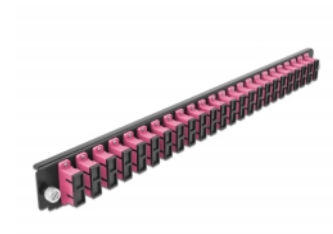

Delock Caja de empalme Panel Frontal 24 puertos SC Duplex violeta de 19"

Descripción

Se puede montar este panel frontal de Delock en una caja de empalme de 19" de Delock.

Número de elemento 43367

EAN: 4043619433674

Pais de origen: China

Paquete: White Box

Detalles técnicos

- Conectores:
 - 24 x SC Duplex hembra >
 - 24 x SC Duplex hembra
- Color: violeta
- Para 48 fibras multimodo OM4
- Contera de cerámica de circonio con tapa de protección
- Para montar en caja de empalmes de 19", 1U
- Carcasa color: negro
- Dimensiones (LAXANxAL): aprox. 482,6 x 44,0 x 44,0 mm

Requisitos del sistema

- Caja de empalme de fibra óptica Delock 43348 de 19"

Contenido del paquete

- Caja de empalme panel frontal de 19"

Image

General

Mounting type:	19 in
----------------	-------

Physical characteristics

Carcasa color:	negro
Depth:	44 mm
Width:	482,6 mm
Height:	44 mm