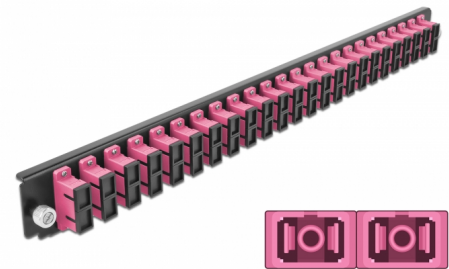

Delock 19" LWL Spleißbox Frontblende 24 Port SC Duplex violett

Beschreibung

Diese Frontblende von Delock kann in die 19" Spleißbox von Delock eingebaut werden.

Artikel-Nr. 43367

EAN: 4043619433674

Ursprungsland: China

Verpackung: White Box

Technische Daten

- Anschlüsse:
24 x SC Duplex Buchse >
24 x SC Duplex Buchse
- Farbe: violett
- Für 48 OM4 Multimode Fasern
- Zirconium Keramik Ferrule mit Schutzkappe
- Zur Montage in 19" Spleißbox, 1 HE
- Gehäusefarbe: schwarz
- Maße (LxBxH): ca. 482,6 x 44,0 x 44,0 mm

Systemvoraussetzungen

- Delock 19" Glasfaser Spleißbox 43348

Packungsinhalt

- 19" Spleißbox Frontblende

Abbildungen

Allgemein

Montageart:	19"
-------------	-----

Physikalische Eigenschaften

Gehäusefarbe:	schwarz
Tiefe:	44 mm
Breite:	482,6 mm
Höhe:	44 mm