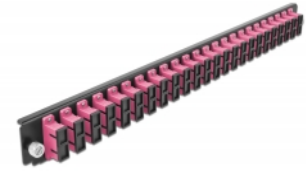

Delock 19" LWL Spleißbox Frontblende 24 Port SC Duplex violett

Beschreibung

Diese Frontblende von Delock kann in die 19" Spleißbox von Delock eingebaut werden.

Artikel-Nr. 43367

EAN: 4043619433674

Ursprungsland: China

Verpackung: White Box

Technische Daten

- Anschlüsse:
24 x SC Duplex Buchse >
24 x SC Duplex Buchse
- Farbe: violett
- Für 48 OM4 Multimode Fasern
- Zirconium Keramik Ferrule mit Schutzkappe
- Zur Montage in 19" Spleißbox, 1 HE
- Gehäusefarbe: schwarz
- Maße (LxBxH): ca. 482,6 x 44,0 x 44,0 mm

Systemvoraussetzungen

- Delock 19" Glasfaser Spleißbox 43348

Packungsinhalt

- 19" Spleißbox Frontblende

Abbildungen

Allgemein

Montageart:	19"
-------------	-----

Physikalische Eigenschaften

Gehäusefarbe:	schwarz
Tiefe:	44 mm
Breite:	482,6 mm
Höhe:	44 mm