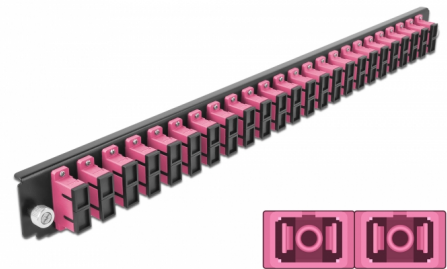

Delock Přední panel spojovací krabice rozměru 19" na 24 vývodů, SC Duplex, fialová

Popis

Tento přední panel značky Delock lze namontovat do spojovací krabice rozměru 19" značky Delock.

Číslo produktu 43367

EAN: 4043619433674

Země původu: China

Balení: White Box

Technické detaily

- Konektor:
24 x SC Duplex samice >
24 x SC Duplex samice
- Barva: fialová
- Pro 48 multimód vláken OM4
- Zirkonický keramický kroužek s ochranou krytkou
- K montáži do spojovací krabice rozměru 19", 1U
- Pouzdro barva: černá
- Rozměry (DxŠxV): cca. 482,6 x 44,0 x 44,0 mm

Systémové požadavky

- Spojovací krabice na optická vlákna 43348, rozměr 19", značky Delock

Obsah balení

- Přední panel spojovací krabice rozměru 19"

Příslušenství

General

Mounting type:	19 in
----------------	-------

Physical characteristics

Pouzdro barva:	černá
Depth:	44 mm
Width:	482,6 mm
Height:	44 mm