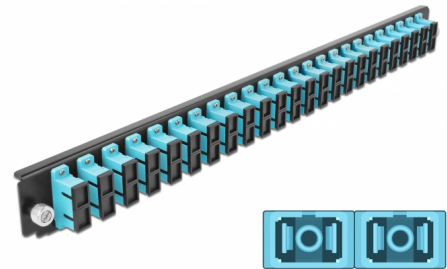

Delock 19" kötő doboz első panele 24 porttal SC Duplex vízkék

Leírás

Ez a Delock első panel beépíthető egy Delock 19" kötő dobozba.

Tételszám 43366

EAN: 4043619433667

Származási hely: China

Csomag: White Box

Műszaki adatok

- Csatlakozó:
24 x SC Duplex hüvely >
24 x SC Duplex hüvely
- Szín: vízkék
- 48 db. OM3, többszörös módozatú szálhoz
- Cirkónia kerámiából készült kábelátvezető, védősapkával
- 19" kötő dobozba való beépítéshez, 1U
- Borítás szín: fekete
- Méretek (HxSzxM): kb. 482,6 x 44,0 x 44,0 mm

Rendszerkövetelmények

- Delock 19" optikai kötő doboz 43348

A csomag tartalma

- 19" kötő doboz első panelje

Képek

General

Mounting type:	19 in
----------------	-------

Physical characteristics

Borítás szín:	fekete
Depth:	44 mm
Width:	482,6 mm
Height:	44 mm