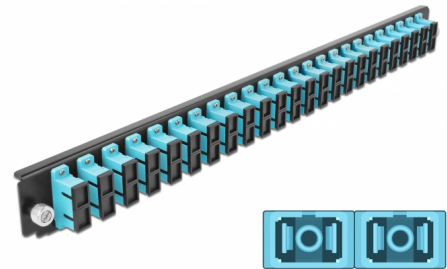

Delock 19" Frontpanel för skarvbox 24 portar SC Duplex aqua

Beskrivning

Frontpanel från Delock som kan monteras i en 19" skarvbox från Delock.

Artikelnummer 43366

EAN: 4043619433667

Ursprungsland: China

Paket: White Box

Specifikationer

- Anslutning:
24 x SC Duplex hona >
24 x SC Duplex hona
- Färg: aqua
- För 48 OM3-Multimodefiber
- Zirkonkeramikbeslag med skyddskåpa
- För montering i 19" skarvbox, 1U
- Hölje färg: svart
- Mått (LxBxH): ca 482,6 x 44,0 x 44,0 mm

Systemkrav

- Delock 19" skarvbox för fiberoptik 43348

Paketets innehåll

- 19" frontpanel för skarvbox

Bilder

General

Mounting type:	19 in
----------------	-------

Physical characteristics

Hölje färg:	svart
Depth:	44 mm
Width:	482,6 mm
Height:	44 mm