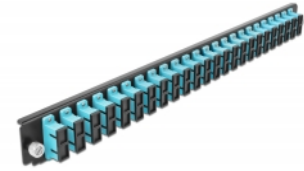

Delock 19" Panoul frontal al manșonului de legătură, 24 porturi SC Duplex, aqua

Descriere scurta

Acest panou frontal de la Delock poate fi montat într-un manșon de legătură 19" de la Delock.

Nr. 43366

EAN: 4043619433667

Țara de origine: China

Pachet: White Box

Detalii tehnice

- Conectori:
 - 24 x mamă SC Duplex >
 - 24 x mamă SC Duplex
- Culoare: aqua
- Pentru 48 de fibre cu un Multimode OM3
- Ferulă ceramică din zirconiu, cu capac de protecție
- Pentru montarea într-un manșon de legătură 19", 1U
- Carcasa uitoare: negru
- Dimensiunii (Lxlxl): aprox. 482,6 x 44,0 x 44,0 mm

Cerinte de sistem

- Delock 19" Manșon de legătură din fibră optică 43348

Pachetul contine

- 19" panoul frontal al manșonului de legătură

Imagini

General

Mounting type:	19 in
----------------	-------

Physical characteristics

Carcasa uloare:	negru
Depth:	44 mm
Width:	482,6 mm
Height:	44 mm