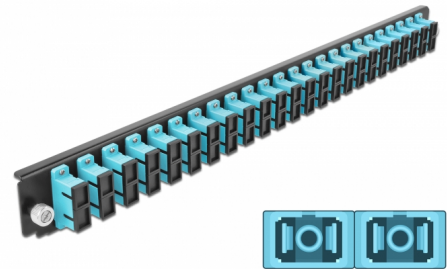

Delock 19" Panoul frontal al manșonului de legătură, 24 porturi SC Duplex, aqua

Descriere scurta

Acest panou frontal de la Delock poate fi montat într-un manșon de legătură 19" de la Delock.

Nr. 43366

EAN: 4043619433667

Țara de origine: China

Pachet: White Box

Detalii tehnice

- Conectori:
 - 24 x mamă SC Duplex >
 - 24 x mamă SC Duplex
- Culoare: aqua
- Pentru 48 de fibre cu un Multimode OM3
- Ferulă ceramică din zirconiu, cu capac de protecție
- Pentru montarea într-un manșon de legătură 19", 1U
- Carcasa uitoare: negru
- Dimensiunii (Lxlxl): aprox. 482,6 x 44,0 x 44,0 mm

Cerinte de sistem

- Delock 19" Manșon de legătură din fibră optică 43348

Pachetul contine

- 19" panoul frontal al manșonului de legătură

Imagini

General

Mounting type:	19 in
----------------	-------

Physical characteristics

Carcasa uloare:	negru
Depth:	44 mm
Width:	482,6 mm
Height:	44 mm