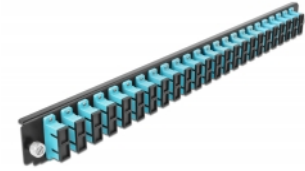

Delock Panel frontowy 19", 24 porty SC Duplex, morski

Opis

Panel Delock 19" może być montowany na puszcze Delock 19".

Numer artykułu 43366

EAN: 4043619433667

Kraj pochodzenia: China

Opakowanie: White Box

Szczegóły techniczne

- Złącze:
 - 24 x SC Duplex żeński >
 - 24 x SC Duplex żeński
- Kolorystyka: morski
- Do światłowodów wielomodowy 48 OM3
- Tulejka z ceramiki cyrkonowej z zaślepką
- Do montowania puszce 19", 1U
- Obudowa kolor: czarny
- Wymiary (DxSxW): ok. 482,6 x 44,0 x 44,0 mm

Wymagania systemowe

- Puszka kablowa Delock 19" do światłowodu, 43348

Zawartość opakowania

- Panel frontowy puszki 19"

Zdjęcia

General

Mounting type:	19 in
----------------	-------

Physical characteristics

Obudowa kolor:	czarny
Depth:	44 mm
Width:	482,6 mm
Height:	44 mm