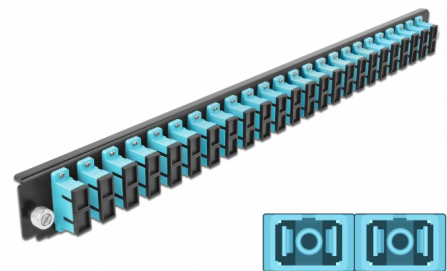

Delock Panel frontowy 19", 24 porty SC Duplex, morski

Opis

Panel Delock 19" może być montowany na puszcze Delock 19".

Numer artykułu 43366

EAN: 4043619433667

Kraj pochodzenia: China

Opakowanie: White Box

Szczegóły techniczne

- Złącze:
 - 24 x SC Duplex żeński >
 - 24 x SC Duplex żeński
- Kolorystyka: morski
- Do światłowodów wielomodowy 48 OM3
- Tulejka z ceramiki cyrkonowej z zaślepką
- Do montowania puszce 19", 1U
- Obudowa kolor: czarny
- Wymiary (DxSxW): ok. 482,6 x 44,0 x 44,0 mm

Wymagania systemowe

- Puszka kablowa Delock 19" do światłowodu, 43348

Zawartość opakowania

- Panel frontowy puszki 19"

Zdjęcia

General

Mounting type:	19 in
----------------	-------

Physical characteristics

Obudowa kolor:	czarny
Depth:	44 mm
Width:	482,6 mm
Height:	44 mm