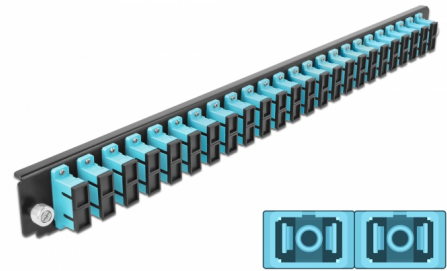

Delock Prednja ploča 19" spojne kutije 24 ulaza SC Duplex akvamarin

Opis

Ova prednja ploča tvrtke Delock može se montirati u 19" spojnu kutiju tvrtke Delock.

Predmet br. 43366

EAN: 4043619433667

Zemlja podrijetla: China

Pakiranje: White Box

Tehnički podaci

- Priključak:
 - 24 x SC Duplex ženski >
 - 24 x SC Duplex ženski
- Boja: akvamarin
- Za 48 OM3 višemodni vlakna
- Cirkonijev keramički prsten s poklopcem za zaštitu
- Za montiranje u 19" spojnu kutiju, 1U
- Kućište boja: crno
- Mjere (DxŠxV): oko 482,6 x 44,0 x 44,0 mm

Preduvjeti sustava

- Delock 19" spojna kutija s optičkim vlaknima 43348

Sadržaj pakiranja

- Prednja ploča 19" spojne kutije

Slike

General

Mounting type:	19 in
----------------	-------

Physical characteristics

Kućíšte boja:	crne
Depth:	44 mm
Width:	482,6 mm
Height:	44 mm