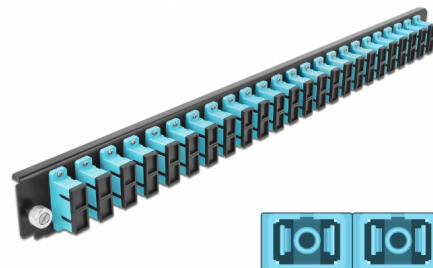

Delock Scatola di giunzione da 19" Pannello frontale da 24 porte SC Duplex azzurro

Descrizione

Questo pannello frontale Delock può essere montato in una scatola di giunzione da 19" Delock.

Articolo n. 43366

EAN: 4043619433667

Paese di origine: China

Pacchetto: White Box

Dettagli tecnici

- Connettori:
24 x SC Duplex femmina >
24 x SC Duplex femmina
- Colore: azzurro
- Per 48 fibre Multimode OM3
- Spinotto in ceramica di zirconio con tappo di protezione
- Per il montaggio in scatola di giunzione da 19", 1U
- Custodia colore: nero
- Dimensioni (LxPxA): ca. 482,6 x 44,0 x 44,0 mm

Requisiti di sistema

- Scatola di giunzione per fibre ottiche Delock da 19" 43348

Contenuto della confezione

- Pannello frontale della scatola di giunzione da 19"

Immagini

General

Mounting type:	19 in
----------------	-------

Physical characteristics

Custodia colore:	nero
Depth:	44 mm
Width:	482,6 mm
Height:	44 mm