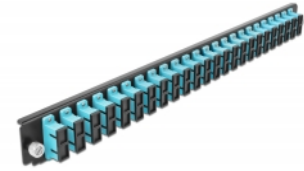

Delock Scatola di giunzione da 19" Pannello frontale da 24 porte SC Duplex azzurro

Descrizione

Questo pannello frontale Delock può essere montato in una scatola di giunzione da 19" Delock.

Articolo n. 43366

EAN: 4043619433667

Paese di origine: China

Pacchetto: White Box

Dettagli tecnici

- Connettori:
24 x SC Duplex femmina >
24 x SC Duplex femmina
- Colore: azzurro
- Per 48 fibre Multimode OM3
- Spinotto in ceramica di zirconio con tappo di protezione
- Per il montaggio in scatola di giunzione da 19", 1U
- Custodia colore: nero
- Dimensioni (LxPxA): ca. 482,6 x 44,0 x 44,0 mm

Requisiti di sistema

- Scatola di giunzione per fibre ottiche Delock da 19" 43348

Contenuto della confezione

- Pannello frontale della scatola di giunzione da 19"

Immagini

General

Mounting type:	19 in
----------------	-------

Physical characteristics

Custodia colore:	nero
Depth:	44 mm
Width:	482,6 mm
Height:	44 mm