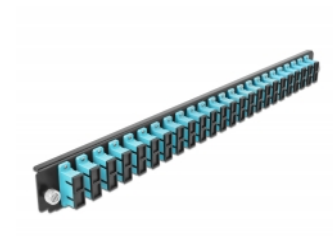

- Caja de empalme panel frontal de 19"

Image