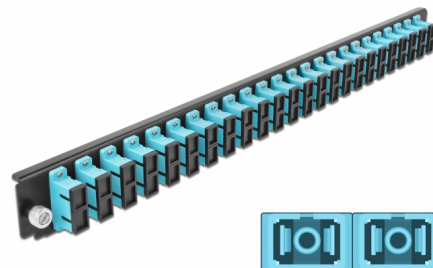

# Delock Caja de empalme Panel Frontal 24 puertos SC Duplex aguamarina de 19"

## Descripción

Se puede montar este panel frontal de Delock en una caja de empalme de 19" de Delock.

## Detalles técnicos

- Conectores:
  - 24 x SC Duplex hembra >
  - 24 x SC Duplex hembra
- Color: aguamarina
- Para 48 fibras multimodo OM3
- Contera de cerámica de circonio con tapa de protección
- Para montar en caja de empalmes de 19", 1U
- Carcasa color: negro
- Dimensiones (LAXANxAL): aprox. 482,6 x 44,0 x 44,0 mm

## Contenido del paquete

- Caja de empalme panel frontal de 19"

---