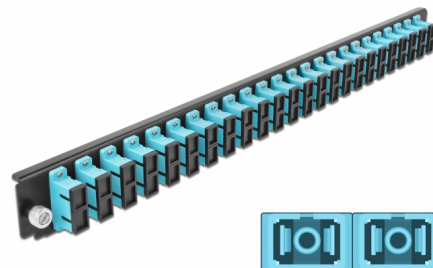

# Delock Přední panel spojovací krabice rozměru 19" na 24 vývodů, SC Duplex, aqua

## Popis

Tento přední panel značky Delock lze namontovat do spojovací krabice rozměru 19" značky Delock.

## Technické detaily

- Konektor:  
24 x SC Duplex samice >  
24 x SC Duplex samice
- Barva: aqua
- Pro 48 multimód vláken OM3
- Zirkonický keramický kroužek s ochranou krytkou
- K montáži do spojovací krabice rozměru 19", 1U
- Pouzdro barva: černá
- Rozměry (DxŠxV): cca. 482,6 x 44,0 x 44,0 mm

## Physical characteristics

Pouzdro barva:	černá
Depth:	44 mm
Width:	482,6 mm
Height:	44 mm