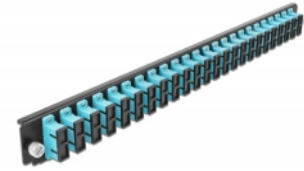

- Přední panel spojovací krabice rozměru 19"

Příslušenství