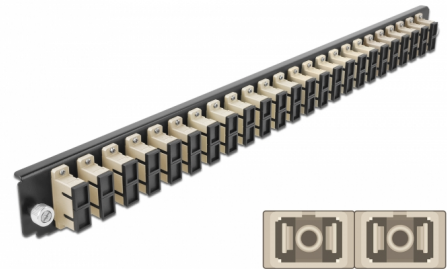

Delock 19" kötő doboz első panele 24 porttal SC Duplex bézs

Leírás

Ez a Delock első panel beépíthető egy Delock 19" kötő dobozba.

Tételszám 43365

EAN: 4043619433650

Származási hely: China

Csomag: White Box

Műszaki adatok

- Csatlakozó:
24 x SC Duplex hüvely >
24 x SC Duplex hüvely
- Szín: bézs
- 48 db. OM2, többszörös módozatú szálhoz
- Cirkónia kerámiából készült kábelátvezető, védősapkával
- 19" kötő dobozba való beépítéshez, 1U
- Borítás szín: fekete
- Méretek (HxSzxM): kb. 482,6 x 44,0 x 44,0 mm

Rendszerkövetelmények

- Delock 19" optikai kötő doboz 43348

A csomag tartalma

- 19" kötő doboz első panelje

Képek

General

Mounting type:	19 in
----------------	-------

Physical characteristics

Borítás szín:	fekete
Depth:	44 mm
Width:	482,6 mm
Height:	44 mm