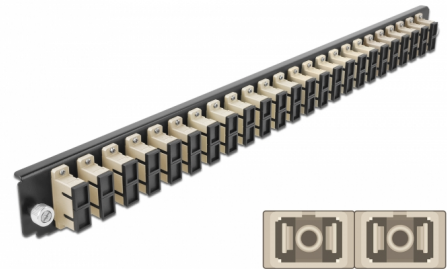

# Delock 19" Frontpanel för skarvbox 24 portar SC Duplex beige

## Beskrivning

Frontpanel från Delock som kan monteras i en 19" skarvbox från Delock.

## Specifikationer

- Anslutning:
  - 24 x SC Duplex hona >
  - 24 x SC Duplex hona
- Färg: beige
- För 48 OM2-Multimodefiber
- Zirkonkeramikbeslag med skyddskåpa
- För montering i 19" skarvbox, 1U
- Hölje färg: svart
- Mått (LxBxH): ca 482,6 x 44,0 x 44,0 mm

## Physical characteristics

Hölje färg:	svart
Depth:	44 mm
Width:	482,6 mm
Height:	44 mm