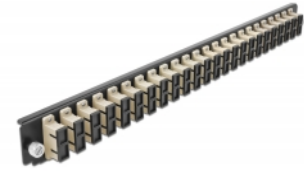

Delock 19" Panoul frontal al manșonului de legătură, 24 porturi SC Duplex, bej

Descriere scurta

Acest panou frontal de la Delock poate fi montat într-un manșon de legătură 19" de la Delock.

Nr. 43365

EAN: 4043619433650

Țara de origine: China

Pachet: White Box

Detalii tehnice

- Conectori:
 - 24 x mamă SC Duplex >
 - 24 x mamă SC Duplex
- Culoare: bej
- Pentru 48 de fibre cu un Multimode OM2
- Ferulă ceramică din zirconiu, cu capac de protecție
- Pentru montarea într-un manșon de legătură 19", 1U
- Carcasa uoare: negru
- Dimensiunii (Lxlxl): aprox. 482,6 x 44,0 x 44,0 mm

Cerinte de sistem

- Delock 19" Manșon de legătură din fibră optică 43348

Pachetul contine

- 19" panoul frontal al manșonului de legătură

Imagini

General

| | |
|----------------|-------|
| Mounting type: | 19 in |
|----------------|-------|

Physical characteristics

| | |
|-----------------|----------|
| Carcasa uloare: | negru |
| Depth: | 44 mm |
| Width: | 482,6 mm |
| Height: | 44 mm |