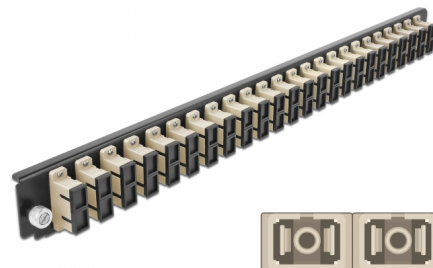

Delock 19" Panoul frontal al manșonului de legătură, 24 porturi SC Duplex, bej

Descriere scurta

Acest panou frontal de la Delock poate fi montat într-un manșon de legătură 19" de la Delock.

Nr. 43365

EAN: 4043619433650

Țara de origine: China

Pachet: White Box

Detalii tehnice

- Conectori:
 - 24 x mamă SC Duplex >
 - 24 x mamă SC Duplex
- Culoare: bej
- Pentru 48 de fibre cu un Multimode OM2
- Ferulă ceramică din zirconiu, cu capac de protecție
- Pentru montarea într-un manșon de legătură 19", 1U
- Carcasa uoare: negru
- Dimensiunii (Lxlxl): aprox. 482,6 x 44,0 x 44,0 mm

Cerinte de sistem

- Delock 19" Manșon de legătură din fibră optică 43348

Pachetul contine

- 19" panoul frontal al manșonului de legătură

Imagini

General

| | |
|----------------|-------|
| Mounting type: | 19 in |
|----------------|-------|

Physical characteristics

| | |
|-----------------|----------|
| Carcasa uloare: | negru |
| Depth: | 44 mm |
| Width: | 482,6 mm |
| Height: | 44 mm |