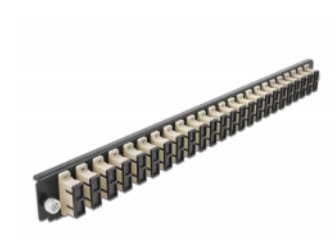

Delock Panel frontowy 19", 24 porty SC Duplex, beżowy

Opis

Panel Delock 19" może być montowany na puszcze Delock 19".

Numer artykułu 43365

EAN: 4043619433650

Kraj pochodzenia: China

Opakowanie: White Box

Szczegóły techniczne

- Złącze:
 - 24 x SC Duplex żeński >
 - 24 x SC Duplex żeński
- Kolor: beżowy
- Do światłowodów wielomodowy 48 OM2
- Tulejka z ceramiki cyrkonowej z zaślepką
- Do montowania puszce 19", 1U
- Obudowa kolor: czarny
- Wymiary (DxSxW): ok. 482,6 x 44,0 x 44,0 mm

Wymagania systemowe

- Puszka kablowa Delock 19" do światłowodu, 43348

Zawartość opakowania

- Panel frontowy puszki 19"

Zdjęcia

General

Mounting type:	19 in
----------------	-------

Physical characteristics

Obudowa kolor:	czarny
Depth:	44 mm
Width:	482,6 mm
Height:	44 mm