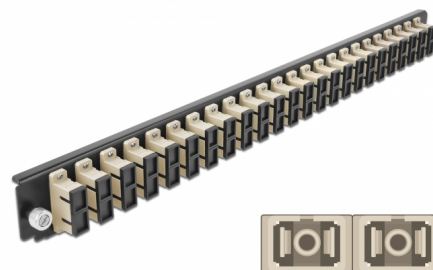

Delock Prednja ploča 19" spojne kutije 24 ulaza SC Duplex bež

Opis

Ova prednja ploča tvrtke Delock može se montirati u 19" spojnu kutiju tvrtke Delock.

Predmet br. 43365

EAN: 4043619433650

Zemlja podrijetla: China

Pakiranje: White Box

Tehnički podaci

- Priključak:
 - 24 x SC Duplex ženski >
 - 24 x SC Duplex ženski
- Boja: bež
- Za 48 OM2 višemodni vlakna
- Cirkonijev keramički prsten s poklopcem za zaštitu
- Za montiranje u 19" spojnu kutiju, 1U
- Kućište boja: crno
- Mjere (DxŠxV): oko 482,6 x 44,0 x 44,0 mm

Preduvjeti sustava

- Delock 19" spojna kutija s optičkim vlaknima 43348

Sadržaj pakiranja

- Prednja ploča 19" spojne kutije

Slike

General

Mounting type:	19 in
----------------	-------

Physical characteristics

Kućište boja:	crne
Depth:	44 mm
Width:	482,6 mm
Height:	44 mm