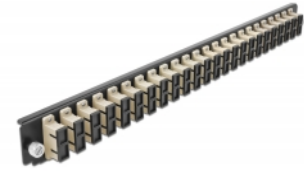

- Pannello frontale della scatola di giunzione da 19"

Immagini