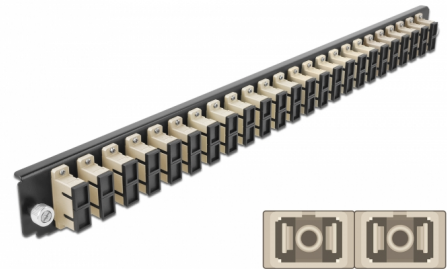

# Delock Scatola di giunzione da 19" Pannello frontale da 24 porte SC Duplex beige

## Descrizione

Questo pannello frontale Delock può essere montato in una scatola di giunzione da 19" Delock.

## Dettagli tecnici

- Connettori:  
24 x SC Duplex femmina >  
24 x SC Duplex femmina
- Colore: beige
- Per 48 fibre Multimode OM2
- Spinotto in ceramica di zirconio con tappo di protezione
- Per il montaggio in scatola di giunzione da 19", 1U
- Custodia colore: nero
- Dimensioni (LxPxA): ca. 482,6 x 44,0 x 44,0 mm

## Physical characteristics

Custodia colore:	nero
Depth:	44 mm
Width:	482,6 mm
Height:	44 mm