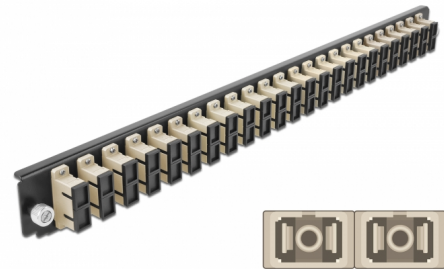

# Delock 19" Εμπρόσθιο Κάλυμμα Κυτίου Σύνδεσης με 24 θύρες SC Duplex σύνδεσης μπεζ

## Περιγραφή

Αυτό το εμπρόσθιο κάλυμμα της Delock μπορεί να τοποθετηθεί σε ένα κούτι σύνδεσης 19" της Delock.

## Προδιαγραφές

- Συνδετήρας:
  - 24 x SC Duplex θηλυκό >
  - 24 x SC Duplex θηλυκό
- Χρώμα: μπεζ
- Για οπτικές Πολυτροπικό λειτουργίας 48 OM2
- Κεραμικός δακτύλιος καλωδίων ζirkονίου με προστατευτικό καπάκι
- Για τοποθέτηση σε κούτι σύνδεσης 19", 1U
- Περίβλημα Χρώμα: μαύρο
- Διαστάσεις (ΜxΠxΥ): περ. 482,6 x 44,0 x 44,0 mm

## Physical characteristics

Περιβλήμα Χρώμα:	μαύρο
Depth:	44 mm
Width:	482,6 mm
Height:	44 mm