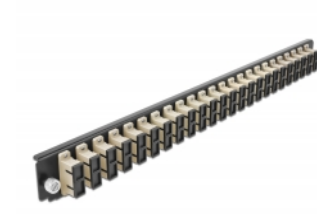

- 19" εμπρόσθιο κάλυμμα κυτίου σύνδεσης

Εικόνες