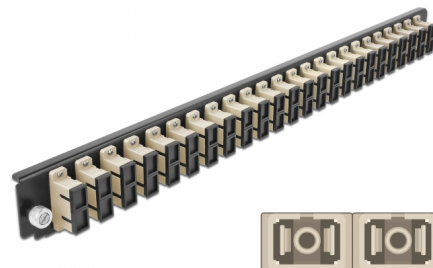

Delock Caja de empalme Panel Frontal 24 puertos SC Duplex beis de 19"

Descripción

Se puede montar este panel frontal de Delock en una caja de empalme de 19" de Delock.

Número de elemento 43365

EAN: 4043619433650

Pais de origen: China

Paquete: White Box

Detalles técnicos

- Conectores:
24 x SC Duplex hembra >
24 x SC Duplex hembra
- Color: beis
- Para 48 fibras multimodo OM2
- Contera de cerámica de circonio con tapa de protección
- Para montar en caja de empalmes de 19", 1U
- Carcasa color: negro
- Dimensiones (LxANxAL): aprox. 482,6 x 44,0 x 44,0 mm

Requisitos del sistema

- Caja de empalme de fibra óptica Delock 43348 de 19"

Contenido del paquete

- Caja de empalme panel frontal de 19"

Image

General

Mounting type:	19 in
----------------	-------

Physical characteristics

Carcasa color:	negro
Depth:	44 mm
Width:	482,6 mm
Height:	44 mm