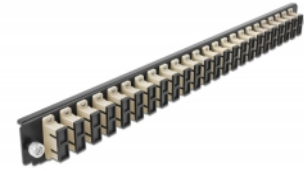

- 19" Spleißbox Frontblende

Abbildungen