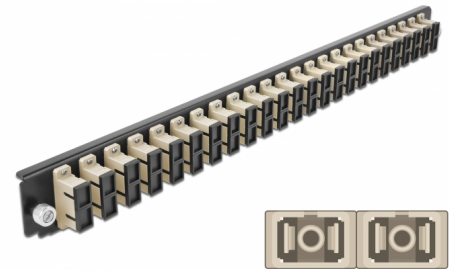

# Delock 19" LWL Spleißbox Frontblende 24 Port SC Duplex beige

## Beschreibung

Diese Frontblende von Delock kann in die 19" Spleißbox von Delock eingebaut werden.

**Artikel-Nr. 43365**

EAN: 4043619433650

Ursprungsland: China

Verpackung: White Box

## Technische Daten

- Anschlüsse:  
24 x SC Duplex Buchse >  
24 x SC Duplex Buchse
- Farbe: beige
- Für 48 OM2 Multimode Fasern
- Zirconium Keramik Ferrule mit Schutzkappe
- Zur Montage in 19" Spleißbox, 1 HE
- Gehäusefarbe: schwarz
- Maße (LxBxH): ca. 482,6 x 44,0 x 44,0 mm

## Packungsinhalt

- 19" Spleißbox Frontblende

---