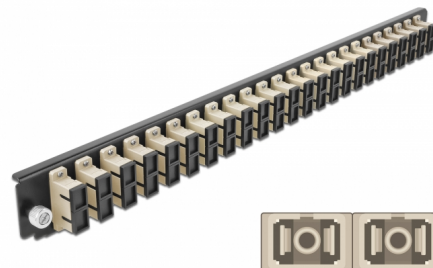

Delock Přední panel spojovací krabice rozměru 19" na 24 vývodů, SC Duplex, šedá

Popis

Tento přední panel značky Delock lze namontovat do spojovací krabice rozměru 19" značky Delock.

Číslo produktu 43365

EAN: 4043619433650

Země původu: China

Balení: White Box

Technické detaily

- Konektor:
24 x SC Duplex samice >
24 x SC Duplex samice
- Barva: šedá
- Pro 48 multimód vláken OM2
- Zirkonický keramický kroužek s ochranou krytkou
- K montáži do spojovací krabice rozměru 19", 1U
- Pouzdro barva: černá
- Rozměry (DxŠxV): cca. 482,6 x 44,0 x 44,0 mm

Systémové požadavky

- Spojovací krabice na optická vlákna 43348, rozměr 19", značky Delock

Obsah balení

- Přední panel spojovací krabice rozměru 19"

Příslušenství

General

Mounting type:	19 in
----------------	-------

Physical characteristics

Pouzdro barva:	černá
Depth:	44 mm
Width:	482,6 mm
Height:	44 mm