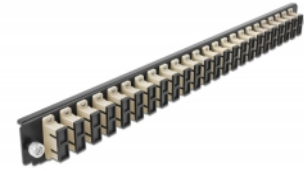

Delock Přední panel spojovací krabice rozměru 19" na 24 vývodů, SC Duplex, šedá

Popis

Tento přední panel značky Delock lze namontovat do spojovací krabice rozměru 19" značky Delock.

Číslo produktu 43365

EAN: 4043619433650

Země původu: China

Balení: White Box

Technické detaily

- Konektor:
24 x SC Duplex samice >
24 x SC Duplex samice
- Barva: šedá
- Pro 48 multimód vláken OM2
- Zirkonický keramický kroužek s ochranou krytkou
- K montáži do spojovací krabice rozměru 19", 1U
- Pouzdro barva: černá
- Rozměry (DxŠxV): cca. 482,6 x 44,0 x 44,0 mm

Systémové požadavky

- Spojovací krabice na optická vlákna 43348, rozměr 19", značky Delock

Obsah balení

- Přední panel spojovací krabice rozměru 19"

Příslušenství

General

Mounting type:	19 in
----------------	-------

Physical characteristics

Pouzdro barva:	černá
Depth:	44 mm
Width:	482,6 mm
Height:	44 mm