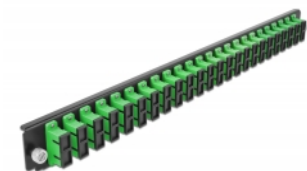

Delock 19" Panoul frontal al manșonului de legătură, 24 porturi SC Duplex, verde

Descriere scurta

Acest panou frontal de la Delock poate fi montat într-un manșon de legătură 19" de la Delock.

Nr. 43364

EAN: 4043619433643

Țara de origine: China

Pachet: White Box

Detalii tehnice

- Conectori:
 - 24 x mamă SC Duplex >
 - 24 x mamă SC Duplex
- Culoare: verde
- Pentru 48 de fibre cu un singur mod OS2
- Ferulă ceramică din zirconiu, cu capac de protecție
- Pentru montarea într-un manșon de legătură 19", 1U
- Carcasa uitoare: negru
- Dimensiunii (Lxlxl): aprox. 482,6 x 44,0 x 44,0 mm

Cerinte de sistem

- Delock 19" Manșon de legătură din fibră optică 43348

Pachetul contine

- 19" panoul frontal al manșonului de legătură

Imagini

General

Mounting type:	19 in
----------------	-------

Physical characteristics

Carcasa uloare:	negru
Depth:	44 mm
Width:	482,6 mm
Height:	44 mm