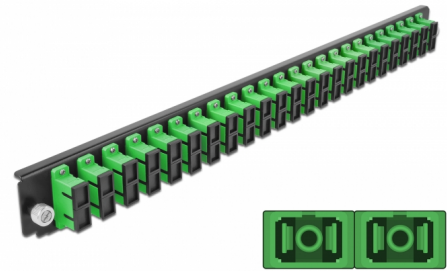

Delock 19" Panoul frontal al manșonului de legătură, 24 porturi SC Duplex, verde

Descriere scurta

Acest panou frontal de la Delock poate fi montat într-un manșon de legătură 19" de la Delock.

Nr. 43364

EAN: 4043619433643

Țara de origine: China

Pachet: White Box

Detalii tehnice

- Conectori:
 - 24 x mamă SC Duplex >
 - 24 x mamă SC Duplex
- Culoare: verde
- Pentru 48 de fibre cu un singur mod OS2
- Ferulă ceramică din zirconiu, cu capac de protecție
- Pentru montarea într-un manșon de legătură 19", 1U
- Carcasa uitoare: negru
- Dimensiunii (Lxlxl): aprox. 482,6 x 44,0 x 44,0 mm

Cerinte de sistem

- Delock 19" Manșon de legătură din fibră optică 43348

Pachetul contine

- 19" panoul frontal al manșonului de legătură

Imagini

General

Mounting type:	19 in
----------------	-------

Physical characteristics

Carcasa uloare:	negru
Depth:	44 mm
Width:	482,6 mm
Height:	44 mm