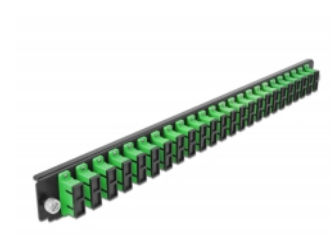

- Panel frontowy puszki 19"

Zdjęcia