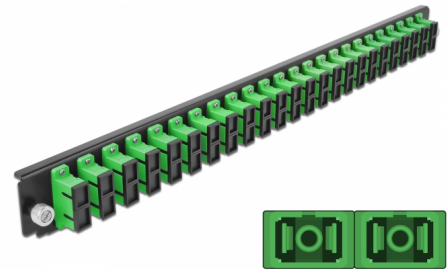

# Delock Panel frontowy 19", 24 porty SC Duplex, zielony

## Opis

Panel Delock 19" może być montowany na puszcze Delock 19".

**Numer artykułu 43364**

EAN: 4043619433643

Kraj pochodzenia: China

Opakowanie: White Box

## Szczegóły techniczne

- Złącze:  
24 x SC Duplex żeński >  
24 x SC Duplex żeński
- Kolor: zielony
- Do światłowodów jednomodowych 48 OS2
- Tulejka z ceramiki cyrkonowej z zaślepką
- Do montowania puszce 19", 1U
- Obudowa kolor: czarny
- Wymiary (DxSxW): ok. 482,6 x 44,0 x 44,0 mm

## Zawartość opakowania

- Panel frontowy puszki 19"

---