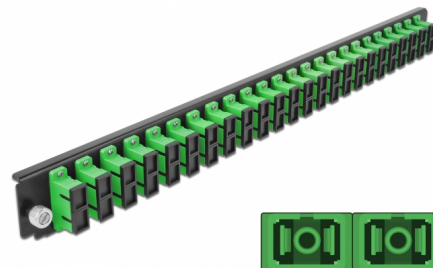

Delock Prednja ploča 19" spojne kutije 24 ulaza SC Duplex zeleno

Opis

Ova prednja ploča tvrtke Delock može se montirati u 19" spojnu kutiju tvrtke Delock.

Predmet br. 43364

EAN: 4043619433643

Zemlja podrijetla: China

Pakiranje: White Box

Tehnički podaci

- Priključak:
 - 24 x SC Duplex ženski >
 - 24 x SC Duplex ženski
- Boja: zeleno
- Za 48 OS2 jednostruka vlakna
- Cirkonijev keramički prsten s poklopcem za zaštitu
- Za montiranje u 19" spojnu kutiju, 1U
- Kućište boja: crno
- Mjere (DxŠxV): oko 482,6 x 44,0 x 44,0 mm

Preduvjeti sustava

- Delock 19" spojna kutija s optičkim vlaknima 43348

Sadržaj pakiranja

- Prednja ploča 19" spojne kutije

Slike

General

Mounting type:	19 in
----------------	-------

Physical characteristics

Kućište boja:	crne
Depth:	44 mm
Width:	482,6 mm
Height:	44 mm