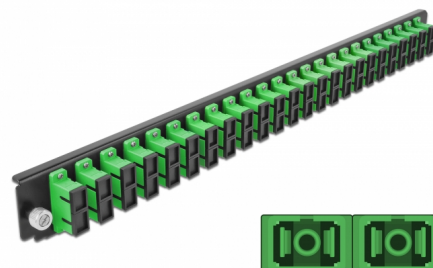

Delock Scatola di giunzione da 19" Pannello frontale da 24 porte SC Duplex verde

Descrizione

Questo pannello frontale Delock può essere montato in una scatola di giunzione da 19" Delock.

Articolo n. 43364

EAN: 4043619433643

Paese di origine: China

Pacchetto: White Box

Dettagli tecnici

- Connettori:
24 x SC Duplex femmina >
24 x SC Duplex femmina
- Colore: verde
- Per 48 fibre monomodali OS2
- Spinotto in ceramica di zirconio con tappo di protezione
- Per il montaggio in scatola di giunzione da 19", 1U
- Custodia colore: nero
- Dimensioni (LxPxA): ca. 482,6 x 44,0 x 44,0 mm

Requisiti di sistema

- Scatola di giunzione per fibre ottiche Delock da 19" 43348

Contenuto della confezione

- Pannello frontale della scatola di giunzione da 19"

Immagini

General

Mounting type:	19 in
----------------	-------

Physical characteristics

Custodia colore:	nero
Depth:	44 mm
Width:	482,6 mm
Height:	44 mm