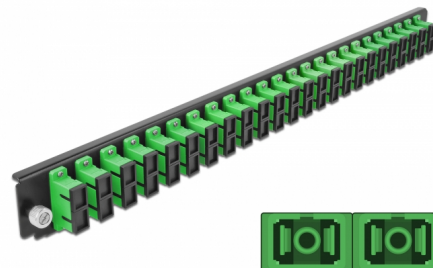

Delock Caja de empalme Panel Frontal 24 puertos SC Duplex verde de 19"

Descripción

Se puede montar este panel frontal de Delock en una caja de empalme de 19" de Delock.

Número de elemento 43364

EAN: 4043619433643

Pais de origen: China

Paquete: White Box

Detalles técnicos

- Conectores:
24 x SC Duplex hembra >
24 x SC Duplex hembra
- Color: verde
- Para 48 fibras monomodo OS2
- Contera de cerámica de circonio con tapa de protección
- Para montar en caja de empalmes de 19", 1U
- Carcasa color: negro
- Dimensiones (LAXANxAL): aprox. 482,6 x 44,0 x 44,0 mm

Requisitos del sistema

- Caja de empalme de fibra óptica Delock 43348 de 19"

Contenido del paquete

- Caja de empalme panel frontal de 19"

Image

General

Mounting type:	19 in
----------------	-------

Physical characteristics

Carcasa color:	negro
Depth:	44 mm
Width:	482,6 mm
Height:	44 mm