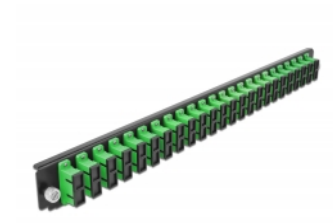

Delock Caja de empalme Panel Frontal 24 puertos SC Duplex verde de 19"

Descripción

Se puede montar este panel frontal de Delock en una caja de empalme de 19" de Delock.

Número de elemento 43364

EAN: 4043619433643

Pais de origen: China

Paquete: White Box

Detalles técnicos

- Conectores:
24 x SC Duplex hembra >
24 x SC Duplex hembra
- Color: verde
- Para 48 fibras monomodo OS2
- Contera de cerámica de circonio con tapa de protección
- Para montar en caja de empalmes de 19", 1U
- Carcasa color: negro
- Dimensiones (LAXANxAL): aprox. 482,6 x 44,0 x 44,0 mm

Requisitos del sistema

- Caja de empalme de fibra óptica Delock 43348 de 19"

Contenido del paquete

- Caja de empalme panel frontal de 19"

Image

General

Mounting type:	19 in
----------------	-------

Physical characteristics

Carcasa color:	negro
Depth:	44 mm
Width:	482,6 mm
Height:	44 mm