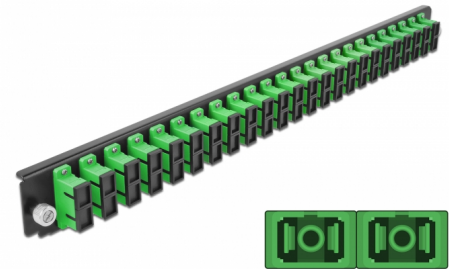

# Delock 19" LWL Spleißbox Frontblende 24 Port SC Duplex grün

## Beschreibung

Diese Frontblende von Delock kann in die 19" Spleißbox von Delock eingebaut werden.

**Artikel-Nr. 43364**

EAN: 4043619433643

Ursprungsland: China

Verpackung: White Box

## Technische Daten

- Anschlüsse:  
24 x SC Duplex Buchse >  
24 x SC Duplex Buchse
- Farbe: grün
- Für 48 OS2 Singlemode Fasern
- Zirconium Keramik Ferrule mit Schutzkappe
- Zur Montage in 19" Spleißbox, 1 HE
- Gehäusefarbe: schwarz
- Maße (LxBxH): ca. 482,6 x 44,0 x 44,0 mm

## Packungsinhalt

- 19" Spleißbox Frontblende

---