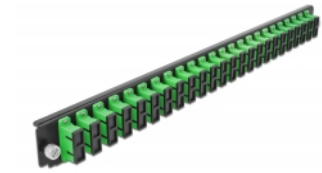

- 19" Spleißbox Frontblende

Abbildungen