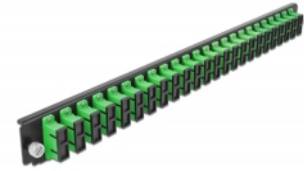

- Přední panel spojovací krabice rozměru 19"

Příslušenství