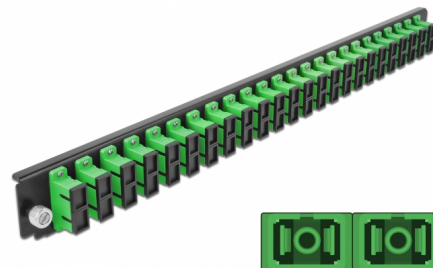

# Delock Přední panel spojovací krabice rozměru 19" na 24 vývodů, SC Duplex, zelený

## Popis

Tento přední panel značky Delock lze namontovat do spojovací krabice rozměru 19" značky Delock.

**Číslo produktu 43364**

EAN: 4043619433643

Země původu: China

Balení: White Box

## Technické detaily

- Konektor:  
24 x SC Duplex samice >  
24 x SC Duplex samice
- Barva: zelený
- Pro 48 jednorežimových vláken OS2
- Zirkonický keramický kroužek s ochranou krytkou
- K montáži do spojovací krabice rozměru 19", 1U
- Pouzdro barva: černá
- Rozměry (DxŠxV): cca. 482,6 x 44,0 x 44,0 mm

## Physical characteristics

Pouzdro barva:	černá
Depth:	44 mm
Width:	482,6 mm
Height:	44 mm