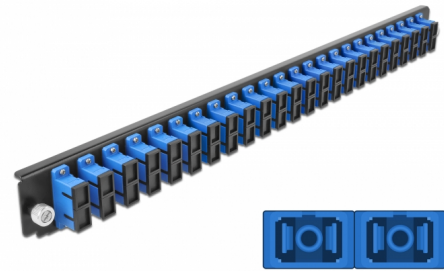

Delock 19" kötő doboz első panele 24 porttal SC Duplex kék

Leírás

Ez a Delock első panel beépíthető egy Delock 19" kötő dobozba.

Tételszám 43363

EAN: 4043619433636

Származási hely: China

Csomag: White Box

Műszaki adatok

- Csatlakozó:
24 x SC Duplex hüvely >
24 x SC Duplex hüvely
- Szín: kék
- 48 db. OS2, egyetlen módozatú szálhoz
- Cirkónia kerámiából készült kábelátvezető, védősapkával
- 19" kötő dobozba való beépítéshez, 1U
- Borítás szín: fekete
- Méretek (HxSzxM): kb. 482,6 x 44,0 x 44,0 mm

Rendszerkövetelmények

- Delock 19" optikai kötő doboz 43348

A csomag tartalma

- 19" kötő doboz első panelje

Képek

General

Mounting type:	19 in
----------------	-------

Physical characteristics

Borítás szín:	fekete
Depth:	44 mm
Width:	482,6 mm
Height:	44 mm