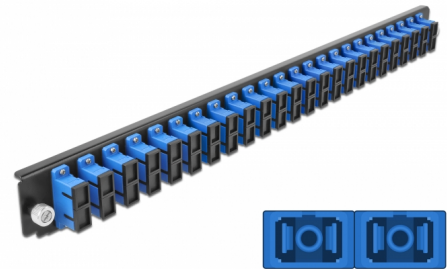

# Delock 19" Frontpanel för skarvbox 24 portar SC Duplex blå

## Beskrivning

Frontpanel från Delock som kan monteras i en 19" skarvbox från Delock.

## Specifikationer

- Anslutning:  
24 x SC Duplex hona >  
24 x SC Duplex hona
- Färg: blå
- För 48 OS2-enstegsfiber
- Zirkonkeramikbeslag med skyddskåpa
- För montering i 19" skarvbox, 1U
- Hölje färg: svart
- Mått (LxBxH): ca 482,6 x 44,0 x 44,0 mm

## Physical characteristics

Hölje färg:	svart
Depth:	44 mm
Width:	482,6 mm
Height:	44 mm