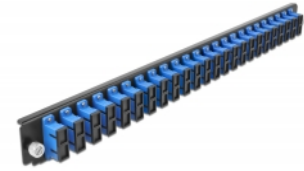

Delock 19" Panoul frontal al manșonului de legătură, 24 porturi SC Duplex, albastru

Descriere scurta

Acest panou frontal de la Delock poate fi montat într-un manșon de legătură 19" de la Delock.

Nr. 43363

EAN: 4043619433636

Țara de origine: China

Pachet: White Box

Detalii tehnice

- Conectori:
 - 24 x mamă SC Duplex >
 - 24 x mamă SC Duplex
- Culoare: albastru
- Pentru 48 de fibre cu un singur mod OS2
- Ferulă ceramică din zirconiu, cu capac de protecție
- Pentru montarea într-un manșon de legătură 19", 1U
- Carcasa uoare: negru
- Dimensiunii (Lxlxl): aprox. 482,6 x 44,0 x 44,0 mm

Cerinte de sistem

- Delock 19" Manșon de legătură din fibră optică 43348

Pachetul contine

- 19" panoul frontal al manșonului de legătură

Imagini

General

Mounting type:	19 in
----------------	-------

Physical characteristics

Carcasa uloare:	negru
Depth:	44 mm
Width:	482,6 mm
Height:	44 mm