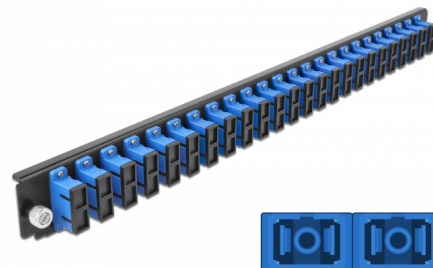

Delock 19" Panoul frontal al manșonului de legătură, 24 porturi SC Duplex, albastru

Descriere scurta

Acest panou frontal de la Delock poate fi montat într-un manșon de legătură 19" de la Delock.

Nr. 43363

EAN: 4043619433636

Țara de origine: China

Pachet: White Box

Detalii tehnice

- Conectori:
 - 24 x mamă SC Duplex >
 - 24 x mamă SC Duplex
- Culoare: albastru
- Pentru 48 de fibre cu un singur mod OS2
- Ferulă ceramică din zirconiu, cu capac de protecție
- Pentru montarea într-un manșon de legătură 19", 1U
- Carcasa uoare: negru
- Dimensiunii (Lxlxl): aprox. 482,6 x 44,0 x 44,0 mm

Cerinte de sistem

- Delock 19" Manșon de legătură din fibră optică 43348

Pachetul contine

- 19" panoul frontal al manșonului de legătură

Imagini

General

Mounting type:	19 in
----------------	-------

Physical characteristics

Carcasa uloare:	negru
Depth:	44 mm
Width:	482,6 mm
Height:	44 mm