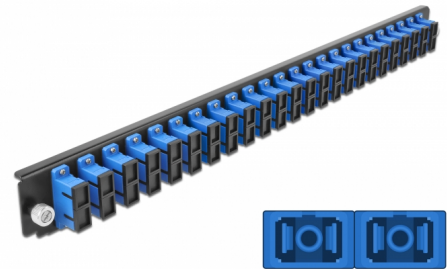

Delock Panel frontowy 19", 24 porty SC Duplex, niebieski

Opis

Panel Delock 19" może być montowany na puszcze Delock 19".

Numer artykułu 43363

EAN: 4043619433636

Kraj pochodzenia: China

Opakowanie: White Box

Szczegóły techniczne

- Złącze:
24 x SC Duplex żeński >
24 x SC Duplex żeński
- Kolor: niebieski
- Do światłowodów jednomodowych 48 OS2
- Tulejka z ceramiki cyrkonowej z zaślepką
- Do montowania puszce 19", 1U
- Obudowa kolor: czarny
- Wymiary (DxSxW): ok. 482,6 x 44,0 x 44,0 mm

Wymagania systemowe

- Puszka kablowa Delock 19" do światłowodu, 43348

Zawartość opakowania

- Panel frontowy puszki 19"

Zdjęcia

General

| | |
|----------------|-------|
| Mounting type: | 19 in |
|----------------|-------|

Physical characteristics

| | |
|----------------|----------|
| Obudowa kolor: | czarny |
| Depth: | 44 mm |
| Width: | 482,6 mm |
| Height: | 44 mm |