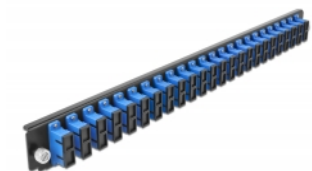

Delock Panel frontowy 19", 24 porty SC Duplex, niebieski

Opis

Panel Delock 19" może być montowany na puszcze Delock 19".

Numer artykułu 43363

EAN: 4043619433636

Kraj pochodzenia: China

Opakowanie: White Box

Szczegóły techniczne

- Złącze:
24 x SC Duplex żeński >
24 x SC Duplex żeński
- Kolor: niebieski
- Do światłowodów jednomodowych 48 OS2
- Tulejka z ceramiki cyrkonowej z zaślepką
- Do montowania puszce 19", 1U
- Obudowa kolor: czarny
- Wymiary (DxSxW): ok. 482,6 x 44,0 x 44,0 mm

Wymagania systemowe

- Puszka kablowa Delock 19" do światłowodu, 43348

Zawartość opakowania

- Panel frontowy puszki 19"

Zdjęcia

General

| | |
|----------------|-------|
| Mounting type: | 19 in |
|----------------|-------|

Physical characteristics

| | |
|----------------|----------|
| Obudowa kolor: | czarny |
| Depth: | 44 mm |
| Width: | 482,6 mm |
| Height: | 44 mm |