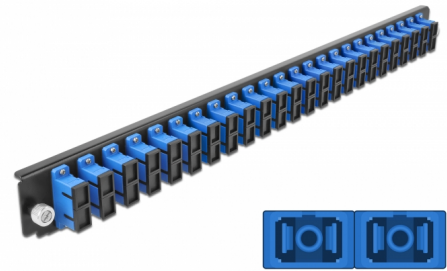

Delock Prednja ploča 19" spojne kutije 24 ulaza SC Duplex plava

Opis

Ova prednja ploča tvrtke Delock može se montirati u 19" spojnu kutiju tvrtke Delock.

Predmet br. 43363

EAN: 4043619433636

Zemlja podrijetla: China

Pakiranje: White Box

Tehnički podaci

- Priključak:
 - 24 x SC Duplex ženski >
 - 24 x SC Duplex ženski
- Boja: plava
- Za 48 OS2 jednostruka vlakna
- Cirkonijev keramički prsten s poklopcem za zaštitu
- Za montiranje u 19" spojnu kutiju, 1U
- Kućište boja: crno
- Mjere (DxŠxV): oko 482,6 x 44,0 x 44,0 mm

Preduvjeti sustava

- Delock 19" spojna kutija s optičkim vlaknima 43348

Sadržaj pakiranja

- Prednja ploča 19" spojne kutije

Slike

General

Mounting type:	19 in
----------------	-------

Physical characteristics

Kućište boja:	crne
Depth:	44 mm
Width:	482,6 mm
Height:	44 mm