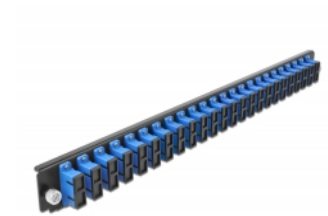

Delock Prednja ploča 19" spojne kutije 24 ulaza SC Duplex plava

Opis

Ova prednja ploča tvrtke Delock može se montirati u 19" spojnu kutiju tvrtke Delock.

Predmet br. 43363

EAN: 4043619433636

Zemlja podrijetla: China

Pakiranje: White Box

Tehnički podaci

- Priključak:
 - 24 x SC Duplex ženski >
 - 24 x SC Duplex ženski
- Boja: plava
- Za 48 OS2 jednostruka vlakna
- Cirkonijev keramički prsten s poklopcem za zaštitu
- Za montiranje u 19" spojnu kutiju, 1U
- Kućište boja: crno
- Mjere (DxŠxV): oko 482,6 x 44,0 x 44,0 mm

Preduvjeti sustava

- Delock 19" spojna kutija s optičkim vlaknima 43348

Sadržaj pakiranja

- Prednja ploča 19" spojne kutije

Slike

General

Mounting type:	19 in
----------------	-------

Physical characteristics

Kućište boja:	crne
Depth:	44 mm
Width:	482,6 mm
Height:	44 mm