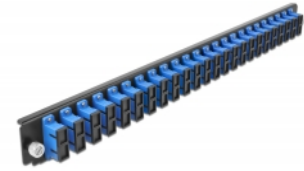

- Pannello frontale della scatola di giunzione da 19"

Immagini