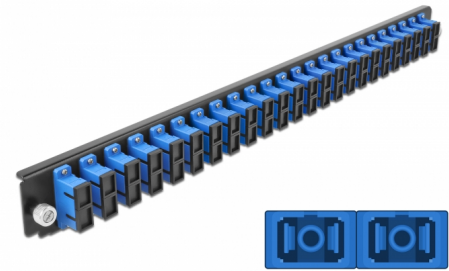

# Delock Scatola di giunzione da 19" Pannello frontale da 24 porte SC Duplex blu

## Descrizione

Questo pannello frontale Delock può essere montato in una scatola di giunzione da 19" Delock.

## Dettagli tecnici

- Connettori:  
24 x SC Duplex femmina >  
24 x SC Duplex femmina
- Colore: blu
- Per 48 fibre monomodali OS2
- Spinotto in ceramica di zirconio con tappo di protezione
- Per il montaggio in scatola di giunzione da 19", 1U
- Custodia colore: nero
- Dimensioni (LxPxA): ca. 482,6 x 44,0 x 44,0 mm

## Physical characteristics

Custodia colore:	nero
Depth:	44 mm
Width:	482,6 mm
Height:	44 mm