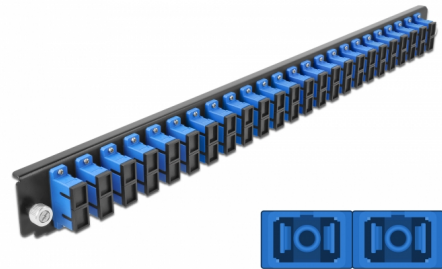

# Delock 19" Εμπρόσθιο Κάλυμμα Κυτίου Σύνδεσης με 24 θύρες SC Duplex σύνδεσης μπλε

## Περιγραφή

Αυτό το εμπρόσθιο κάλυμμα της Delock μπορεί να τοποθετηθεί σε ένα κυτίο σύνδεσης 19" της Delock.

## Προδιαγραφές

- Συνδετήρας:
  - 24 x SC Duplex θηλυκό >
  - 24 x SC Duplex θηλυκό
- Χρώμα: μπλε
- Για οπτικές ίνες απλής λειτουργίας 48 OS2
- Κεραμικός δακτύλιος καλωδίων ζirkονίου με προστατευτικό καπάκι
- Για τοποθέτηση σε κυτίο σύνδεσης 19", 1U
- Περίβλημα Χρώμα: μαύρο
- Διαστάσεις (ΜxΠxΥ): περ. 482,6 x 44,0 x 44,0 mm

## Περιεχόμενα συσκευασίας

- 19" εμπρόσθιο κάλυμμα κυτίου σύνδεσης

---