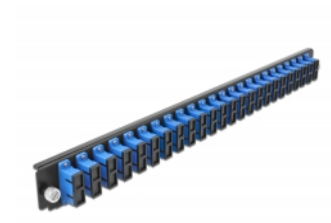

Delock Caja de empalme Panel Frontal 24 puertos SC Duplex azul de 19"

Descripción

Se puede montar este panel frontal de Delock en una caja de empalme de 19" de Delock.

Número de elemento 43363

EAN: 4043619433636

Pais de origen: China

Paquete: White Box

Detalles técnicos

- Conectores:
24 x SC Duplex hembra >
24 x SC Duplex hembra
- Color: azul
- Para 48 fibras monomodo OS2
- Contera de cerámica de circonio con tapa de protección
- Para montar en caja de empalmes de 19", 1U
- Carcasa color: negro
- Dimensiones (LAXANxAL): aprox. 482,6 x 44,0 x 44,0 mm

Requisitos del sistema

- Caja de empalme de fibra óptica Delock 43348 de 19"

Contenido del paquete

- Caja de empalme panel frontal de 19"

Image

General

Mounting type:	19 in
----------------	-------

Physical characteristics

Carcasa color:	negro
Depth:	44 mm
Width:	482,6 mm
Height:	44 mm