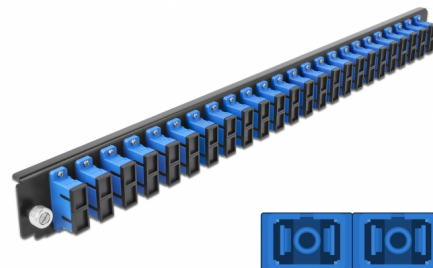

Delock Caja de empalme Panel Frontal 24 puertos SC Duplex azul de 19"

Descripción

Se puede montar este panel frontal de Delock en una caja de empalme de 19" de Delock.

Número de elemento 43363

EAN: 4043619433636

Pais de origen: China

Paquete: White Box

Detalles técnicos

- Conectores:
24 x SC Duplex hembra >
24 x SC Duplex hembra
- Color: azul
- Para 48 fibras monomodo OS2
- Contera de cerámica de circonio con tapa de protección
- Para montar en caja de empalmes de 19", 1U
- Carcasa color: negro
- Dimensiones (LAXANxAL): aprox. 482,6 x 44,0 x 44,0 mm

Requisitos del sistema

- Caja de empalme de fibra óptica Delock 43348 de 19"

Contenido del paquete

- Caja de empalme panel frontal de 19"

Image

General

Mounting type:	19 in
----------------	-------

Physical characteristics

Carcasa color:	negro
Depth:	44 mm
Width:	482,6 mm
Height:	44 mm