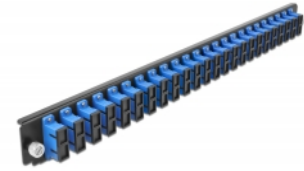

Delock 19" LWL Spleißbox Frontblende 24 Port SC Duplex blau

Beschreibung

Diese Frontblende von Delock kann in die 19" Spleißbox von Delock eingebaut werden.

Artikel-Nr. 43363

EAN: 4043619433636

Ursprungsland: China

Verpackung: White Box

Technische Daten

- Anschlüsse:
24 x SC Duplex Buchse >
24 x SC Duplex Buchse
- Farbe: blau
- Für 48 OS2 Singlemode Fasern
- Zirconium Keramik Ferrule mit Schutzkappe
- Zur Montage in 19" Spleißbox, 1 HE
- Gehäusefarbe: schwarz
- Maße (LxBxH): ca. 482,6 x 44,0 x 44,0 mm

Systemvoraussetzungen

- Delock 19" Glasfaser Spleißbox 43348

Packungsinhalt

- 19" Spleißbox Frontblende

Abbildungen

Allgemein

Montageart:	19"
-------------	-----

Physikalische Eigenschaften

Gehäusefarbe:	schwarz
Tiefe:	44 mm
Breite:	482,6 mm
Höhe:	44 mm