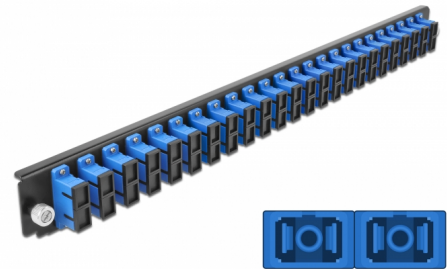

Delock 19" LWL Spleißbox Frontblende 24 Port SC Duplex blau

Beschreibung

Diese Frontblende von Delock kann in die 19" Spleißbox von Delock eingebaut werden.

Artikel-Nr. 43363

EAN: 4043619433636

Ursprungsland: China

Verpackung: White Box

Technische Daten

- Anschlüsse:
24 x SC Duplex Buchse >
24 x SC Duplex Buchse
- Farbe: blau
- Für 48 OS2 Singlemode Fasern
- Zirconium Keramik Ferrule mit Schutzkappe
- Zur Montage in 19" Spleißbox, 1 HE
- Gehäusefarbe: schwarz
- Maße (LxBxH): ca. 482,6 x 44,0 x 44,0 mm

Systemvoraussetzungen

- Delock 19" Glasfaser Spleißbox 43348

Packungsinhalt

- 19" Spleißbox Frontblende

Abbildungen

Allgemein

Montageart:	19"
-------------	-----

Physikalische Eigenschaften

Gehäusefarbe:	schwarz
Tiefe:	44 mm
Breite:	482,6 mm
Höhe:	44 mm