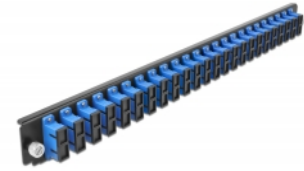

Delock Přední panel spojovací krabice rozměru 19" na 24 vývodů, SC Duplex, modrý

Popis

Tento přední panel značky Delock lze namontovat do spojovací krabice rozměru 19" značky Delock.

Číslo produktu 43363

EAN: 4043619433636

Země původu: China

Balení: White Box

Technické detaily

- Konektor:
24 x SC Duplex samice >
24 x SC Duplex samice
- Barva: modrý
- Pro 48 jednorežimových vláken OS2
- Zirkonický keramický kroužek s ochranou krytkou
- K montáži do spojovací krabice rozměru 19", 1U
- Pouzdro barva: černá
- Rozměry (DxŠxV): cca. 482,6 x 44,0 x 44,0 mm

Systemové požadavky

- Spojovací krabice na optická vlákna 43348, rozměr 19", značky Delock

Obsah balení

- Přední panel spojovací krabice rozměru 19"

Příslušenství

General

Mounting type:	19 in
----------------	-------

Physical characteristics

Pouzdro barva:	černá
Depth:	44 mm
Width:	482,6 mm
Height:	44 mm