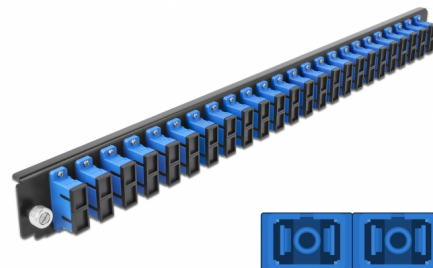

Delock Přední panel spojovací krabice rozměru 19" na 24 vývodů, SC Duplex, modrý

Popis

Tento přední panel značky Delock lze namontovat do spojovací krabice rozměru 19" značky Delock.

Číslo produktu 43363

EAN: 4043619433636

Země původu: China

Balení: White Box

Technické detaily

- Konektor:
24 x SC Duplex samice >
24 x SC Duplex samice
- Barva: modrý
- Pro 48 jednorežimových vláken OS2
- Zirkonický keramický kroužek s ochranou krytkou
- K montáži do spojovací krabice rozměru 19", 1U
- Pouzdro barva: černá
- Rozměry (DxŠxV): cca. 482,6 x 44,0 x 44,0 mm

Systemové požadavky

- Spojovací krabice na optická vlákna 43348, rozměr 19", značky Delock

Obsah balení

- Přední panel spojovací krabice rozměru 19"

Příslušenství

General

Mounting type:	19 in
----------------	-------

Physical characteristics

Pouzdro barva:	černá
Depth:	44 mm
Width:	482,6 mm
Height:	44 mm