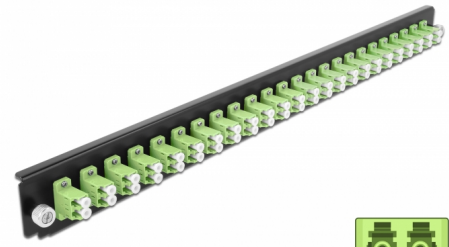

Delock 19" kötő doboz első panele 24 porttal LC Duplex citromzöld

Leírás

Ez a Delock első panel beépíthető egy Delock 19" kötő dobozba.

Tételszám 43362

EAN: 4043619433629

Származási hely: China

Csomag: White Box

Műszaki adatok

- Csatlakozó:
24 x LC Duplex hüvely >
24 x LC Duplex hüvely
- Szín: citromzöld
- 48 db. OM5, többszörös módozatú szálhoz
- Cirkónia kerámiából készült kábelátvezető, védősapkával
- 19" kötő dobozba való beépítéshez, 1U
- Borítás szín: fekete
- Méretek (HxSzxM): kb. 482,6 x 44,0 x 44,0 mm

Rendszerkövetelmények

- Delock 19" optikai kötő doboz 43348

A csomag tartalma

- 19" kötő doboz első panelje

Képek

General

Mounting type:	19 in
----------------	-------

Physical characteristics

Borítás szín:	fekete
Depth:	44 mm
Width:	482,6 mm
Height:	44 mm