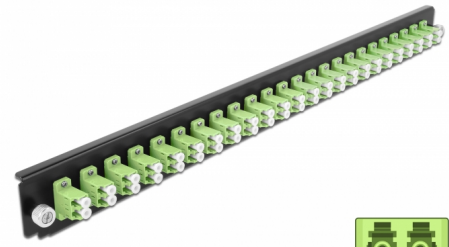

Delock 19" Frontpanel för skarvbox 24 portar LC Duplex limegrön

Beskrivning

Frontpanel från Delock som kan monteras i en 19" skarvbox från Delock.

Artikelnummer 43362

EAN: 4043619433629

Ursprungsland: China

Paket: White Box

Specifikationer

- Anslutning:
 - 24 x LC Duplex hona >
 - 24 x LC Duplex hona
- Färg: limegrön
- För 48 OM5-Multimodefiber
- Zirkonkeramikbeslag med skyddskåpa
- För montering i 19" skarvbox, 1U
- Hölje färg: svart
- Mått (LxBxH): ca 482,6 x 44,0 x 44,0 mm

Systemkrav

- Delock 19" skarvbox för fiberoptik 43348

Paketets innehåll

- 19" frontpanel för skarvbox

Bilder

General

Mounting type:	19 in
----------------	-------

Physical characteristics

Hölje färg:	svart
Depth:	44 mm
Width:	482,6 mm
Height:	44 mm