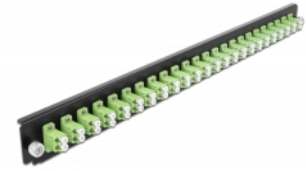

Delock 19" Panoul frontal al manșonului de legătură, 24 porturi LC Duplex, verde lime

Descriere scurta

Acest panou frontal de la Delock poate fi montat într-un manșon de legătură 19" de la Delock.

Nr. 43362

EAN: 4043619433629

Țara de origine: China

Pachet: White Box

Detalii tehnice

- Conectori:
 - 24 x mamă LC Duplex >
 - 24 x mamă LC Duplex
- Culoare: verde lime
- Pentru 48 de fibre cu un Multimode OM5
- Ferulă ceramică din zirconiu, cu capac de protecție
- Pentru montarea într-un manșon de legătură 19", 1U
- Carcasa uitoare: negru
- Dimensiunii (Lxlxl): aprox. 482,6 x 44,0 x 44,0 mm

Cerinte de sistem

- Delock 19" Manșon de legătură din fibră optică 43348

Pachetul contine

- 19" panoul frontal al manșonului de legătură

Imagini

General

Mounting type:	19 in
----------------	-------

Physical characteristics

Carcasa uloare:	negru
Depth:	44 mm
Width:	482,6 mm
Height:	44 mm