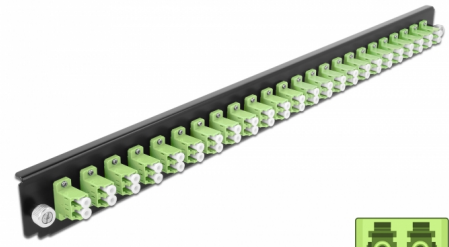

Delock 19" Panoul frontal al manșonului de legătură, 24 porturi LC Duplex, verde lime

Descriere scurta

Acest panou frontal de la Delock poate fi montat într-un manșon de legătură 19" de la Delock.

Nr. 43362

EAN: 4043619433629

Țara de origine: China

Pachet: White Box

Detalii tehnice

- Conectori:
 - 24 x mamă LC Duplex >
 - 24 x mamă LC Duplex
- Culoare: verde lime
- Pentru 48 de fibre cu un Multimode OM5
- Ferulă ceramică din zirconiu, cu capac de protecție
- Pentru montarea într-un manșon de legătură 19", 1U
- Carcasa uitoare: negru
- Dimensiunii (Lxlxl): aprox. 482,6 x 44,0 x 44,0 mm

Cerinte de sistem

- Delock 19" Manșon de legătură din fibră optică 43348

Pachetul contine

- 19" panoul frontal al manșonului de legătură

Imagini

General

Mounting type:	19 in
----------------	-------

Physical characteristics

Carcasa uloare:	negru
Depth:	44 mm
Width:	482,6 mm
Height:	44 mm