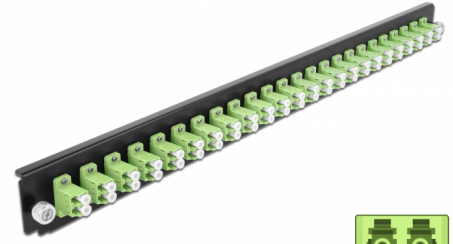

# Delock Prednja ploča 19" spojne kutije 24 ulaza LC Duplex limeta zelena

## Opis

Ova prednja ploča tvrtke Delock može se montirati u 19" spojnu kutiju tvrtke Delock.

## Tehnički podaci

- Priključak:
  - 24 x LC Duplex ženski >
  - 24 x LC Duplex ženski
- Boja: limeta zelena
- Za 48 OM5 višemodni vlakna
- Cirkonijev keramički prsten s poklopcem za zaštitu
- Za montiranje u 19" spojnu kutiju, 1U
- Kućište boja: crno
- Mjere (DxŠxV): oko 482,6 x 44,0 x 44,0 mm

## Preduvjeti sustava

- Delock 19" spojna kutija s optičkim vlaknima 43348