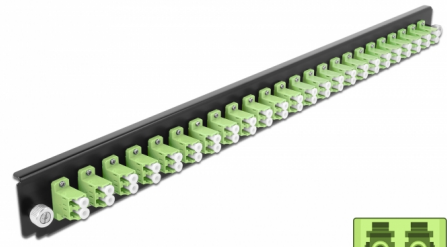

Delock 19" Εμπρόσθιο Κάλυμμα Κυτίου Σύνδεσης με 24 θύρες LC Duplex σύνδεσης ανοιχτό πράσινο

Περιγραφή

Αυτό το εμπρόσθιο κάλυμμα της Delock μπορεί να τοποθετηθεί σε ένα κούτι σύνδεσης 19" της Delock.

Αρ. προϊόντος 43362

EAN: 4043619433629

Χώρα προέλευσης: China

Συσκευασία: White Box

Προδιαγραφές

- Συνδετήρας:
 - 24 x LC Duplex θηλυκό >
 - 24 x LC Duplex θηλυκό
- Χρώμα: ανοιχτό πράσινο
- Για οπτικές Πολυτροπικό λειτουργίας 48 OM5
- Κεραμικός δακτύλιος καλωδίων ζirkονίου με προστατευτικό καπάκι
- Για τοποθέτηση σε κούτι σύνδεσης 19", 1U
- Περίβλημα Χρώμα: μαύρο
- Διαστάσεις (ΜxΠxΥ): περ. 482,6 x 44,0 x 44,0 mm

Απαιτήσεις συστήματος

- Delock 19" Κούτιου Σύνδεσης Οπτικών Ινών 43348

Περιεχόμενα συσκευασίας

- 19" εμπρόσθιο κάλυμμα κυτίου σύνδεσης

Εικόνες

General

Mounting type:	19 in
----------------	-------

Physical characteristics

Περιβλήμα Χρώμα:	μαύρο
Depth:	44 mm
Width:	482,6 mm
Height:	44 mm