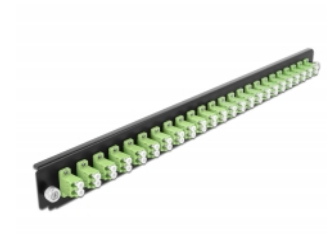

Delock 19" Εμπρόσθιο Κάλυμμα Κυτίου Σύνδεσης με 24 θύρες LC Duplex σύνδεσης ανοιχτό πράσινο

Περιγραφή

Αυτό το εμπρόσθιο κάλυμμα της Delock μπορεί να τοποθετηθεί σε ένα κούτι σύνδεσης 19" της Delock.

Αρ. προϊόντος 43362

EAN: 4043619433629

Χώρα προέλευσης: China

Συσκευασία: White Box

Προδιαγραφές

- Συνδετήρας:
 - 24 x LC Duplex θηλυκό >
 - 24 x LC Duplex θηλυκό
- Χρώμα: ανοιχτό πράσινο
- Για οπτικές Πολυτροπικό λειτουργίας 48 OM5
- Κεραμικός δακτύλιος καλωδίων ζirkονίου με προστατευτικό καπάκι
- Για τοποθέτηση σε κούτι σύνδεσης 19", 1U
- Περίβλημα Χρώμα: μαύρο
- Διαστάσεις (ΜxΠxΥ): περ. 482,6 x 44,0 x 44,0 mm

Απαιτήσεις συστήματος

- Delock 19" Κούτιου Σύνδεσης Οπτικών Ινών 43348

Περιεχόμενα συσκευασίας

- 19" εμπρόσθιο κάλυμμα κυτίου σύνδεσης

Εικόνες

General

Mounting type:	19 in
----------------	-------

Physical characteristics

Περιβλήμα Χρώμα:	μαύρο
Depth:	44 mm
Width:	482,6 mm
Height:	44 mm