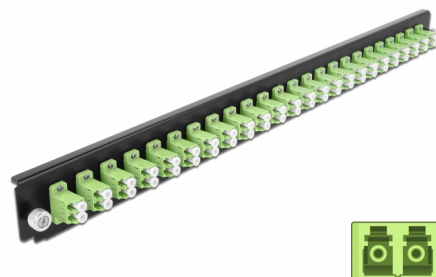

Delock Caja de empalme Panel Frontal 24 puertos LC Duplex verde lima de 19"

Descripción

Se puede montar este panel frontal de Delock en una caja de empalme de 19" de Delock.

Número de elemento 43362

EAN: 4043619433629

Pais de origen: China

Paquete: White Box

Detalles técnicos

- Conectores:
 - 24 x LC Duplex hembra >
 - 24 x LC Duplex hembra
- Color: verde lima
- Para 48 fibras multimodo OM5
- Contera de cerámica de circonio con tapa de protección
- Para montar en caja de empalmes de 19", 1U
- Carcasa color: negro
- Dimensiones (LAXANxAL): aprox. 482,6 x 44,0 x 44,0 mm

Requisitos del sistema

- Caja de empalme de fibra óptica Delock 43348 de 19"

Contenido del paquete

- Caja de empalme panel frontal de 19"

Image

General

Mounting type:	19 in
----------------	-------

Physical characteristics

Carcasa color:	negro
Depth:	44 mm
Width:	482,6 mm
Height:	44 mm