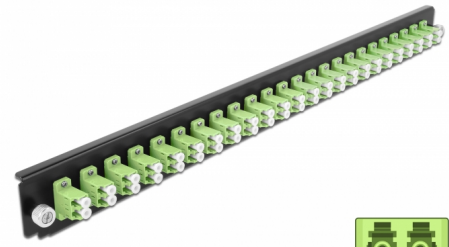

# Delock 19" LWL Spleißbox Frontblende 24 Port LC Duplex lindgrün

## Beschreibung

Diese Frontblende von Delock kann in die 19" Spleißbox von Delock eingebaut werden.

**Artikel-Nr. 43362**

EAN: 4043619433629

Ursprungsland: China

Verpackung: White Box

## Technische Daten

- Anschlüsse:  
24 x LC Duplex Buchse >  
24 x LC Duplex Buchse
- Farbe: lindgrün
- Für 48 OM5 Multimode Fasern
- Zirconium Keramik Ferrule mit Schutzkappe
- Zur Montage in 19" Spleißbox, 1 HE
- Gehäusefarbe: schwarz
- Maße (LxBxH): ca. 482,6 x 44,0 x 44,0 mm

## Physikalische Eigenschaften

Gehäusefarbe:	schwarz
Tiefe:	44 mm
Breite:	482,6 mm
Höhe:	44 mm