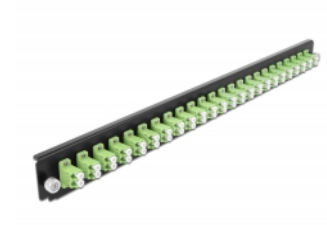

- 19" Spleißbox Frontblende

Abbildungen