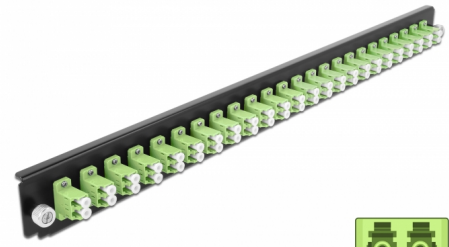

Delock Přední panel spojovací krabice rozměru 19" na 24 vývodů, LC Duplex, žlutozelená

Popis

Tento přední panel značky Delock lze namontovat do spojovací krabice rozměru 19" značky Delock.

Číslo produktu 43362

EAN: 4043619433629

Země původu: China

Balení: White Box

Technické detaily

- Konektor:
24 x LC Duplex samice >
24 x LC Duplex samice
- Barva: žlutozelená
- Pro 48 multimód vláken OM5
- Zirkonický keramický kroužek s ochranou krytkou
- K montáži do spojovací krabice rozměru 19", 1U
- Pouzdro barva: černá
- Rozměry (DxŠxV): cca. 482,6 x 44,0 x 44,0 mm

Systémové požadavky

- Spojovací krabice na optická vlákna 43348, rozměr 19", značky Delock

Obsah balení

- Přední panel spojovací krabice rozměru 19"

Příslušenství

General

Mounting type:	19 in
----------------	-------

Physical characteristics

Pouzdro barva:	černá
Depth:	44 mm
Width:	482,6 mm
Height:	44 mm