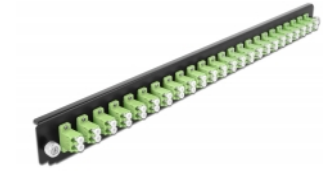

Delock Přední panel spojovací krabice rozměru 19" na 24 vývodů, LC Duplex, žlutozelená

Popis

Tento přední panel značky Delock lze namontovat do spojovací krabice rozměru 19" značky Delock.

Číslo produktu 43362

EAN: 4043619433629

Země původu: China

Balení: White Box

Technické detaily

- Konektor:
24 x LC Duplex samice >
24 x LC Duplex samice
- Barva: žlutozelená
- Pro 48 multimód vláken OM5
- Zirkonický keramický kroužek s ochranou krytkou
- K montáži do spojovací krabice rozměru 19", 1U
- Pouzdro barva: černá
- Rozměry (DxŠxV): cca. 482,6 x 44,0 x 44,0 mm

Systémové požadavky

- Spojovací krabice na optická vlákna 43348, rozměr 19", značky Delock

Obsah balení

- Přední panel spojovací krabice rozměru 19"

Příslušenství

General

Mounting type:	19 in
----------------	-------

Physical characteristics

Pouzdro barva:	černá
Depth:	44 mm
Width:	482,6 mm
Height:	44 mm