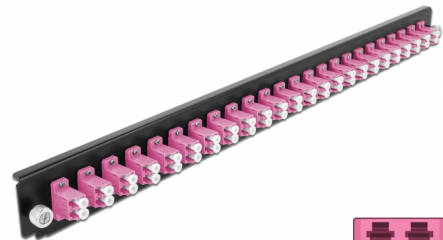

Delock 19" kötő doboz első panele 24 porttal LC Duplex ibolya

Leírás

Ez a Delock első panel beépíthető egy Delock 19" kötő dobozba.

Tételszám 43361

EAN: 4043619433612

Származási hely: China

Csomag: Doboz

Műszaki adatok

- Csatlakozó:
24 x LC Duplex hüvely >
24 x LC Duplex hüvely
- Szín: ibolya
- 48 db. OM4, többszörös módozatú szálhoz
- Cirkónia kerámiából készült kábelátvezető, védősapkával
- 19" kötő dobozba való beépítéshez, 1U
- Borítás szín: fekete
- Méretek (HxSzxM): kb. 482,6 x 44,0 x 44,0 mm

Rendszerkövetelmények

- Delock 19" optikai kötő doboz 43348

A csomag tartalma

- 19" kötő doboz első panelje

Képek

General

Mounting type:	19 in
----------------	-------

Physical characteristics

Borítás szín:	fekete
Depth:	44 mm
Width:	482,6 mm
Height:	44 mm