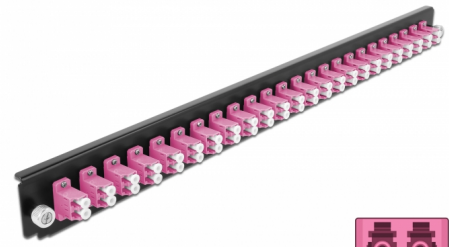

# Delock 19" Frontpanel för skarvbox 24 portar LC Duplex violett

## Beskrivning

Frontpanel från Delock som kan monteras i en 19" skarvbox från Delock.

## Specifikationer

- Anslutning:  
24 x LC Duplex hona >  
24 x LC Duplex hona
- Färg: violett
- För 48 OM4-Multimodefiber
- Zirkonkeramikbeslag med skyddskåpa
- För montering i 19" skarvbox, 1U
- Hölje färg: svart
- Mått (LxBxH): ca 482,6 x 44,0 x 44,0 mm

## Physical characteristics

Hölje färg:	svart
Depth:	44 mm
Width:	482,6 mm
Height:	44 mm