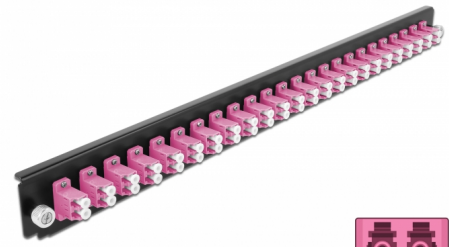

Delock Panel frontowy 19", 24 porty LC Duplex, fioletowy

Opis

Panel Delock 19" może być montowany na puszcze Delock 19".

Numer artykułu 43361

EAN: 4043619433612

Kraj pochodzenia: China

Opakowanie: Box

Szczegóły techniczne

- Złącze:
 - 24 x LC Duplex żeński >
 - 24 x LC Duplex żeński
- Kolorystyka: fioletowy
- Do światłowodów wielomodowy 48 OM4
- Tulejka z ceramiki cyrkonowej z zaślepką
- Do montowania puszce 19", 1U
- Obudowa kolor: czarny
- Wymiary (DxSxW): ok. 482,6 x 44,0 x 44,0 mm

Wymagania systemowe

- Puszka kablowa Delock 19" do światłowodu, 43348

Zawartość opakowania

- Panel frontowy puszki 19"

Zdjęcia

General

Mounting type:	19 in
----------------	-------

Physical characteristics

Obudowa kolor:	czarny
Depth:	44 mm
Width:	482,6 mm
Height:	44 mm