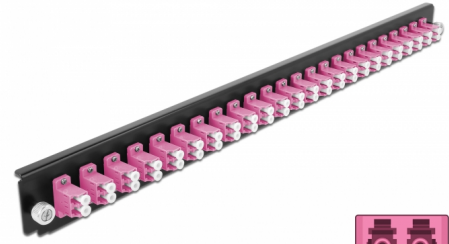

# Delock Prednja ploča 19" spojne kutije 24 ulaza LC Duplex ljubičasta

## Opis

Ova prednja ploča tvrtke Delock može se montirati u 19" spojnu kutiju tvrtke Delock.

## Tehnički podaci

- Priključak:
  - 24 x LC Duplex ženski >
  - 24 x LC Duplex ženski
- Boja: ljubičasta
- Za 48 OM4 višemodni vlakna
- Cirkonijev keramički prsten s poklopcem za zaštitu
- Za montiranje u 19" spojnu kutiju, 1U
- Kućište boja: crno
- Mjere (DxŠxV): oko 482,6 x 44,0 x 44,0 mm

## Preduvjeti sustava

- Delock 19" spojna kutija s optičkim vlaknima 43348